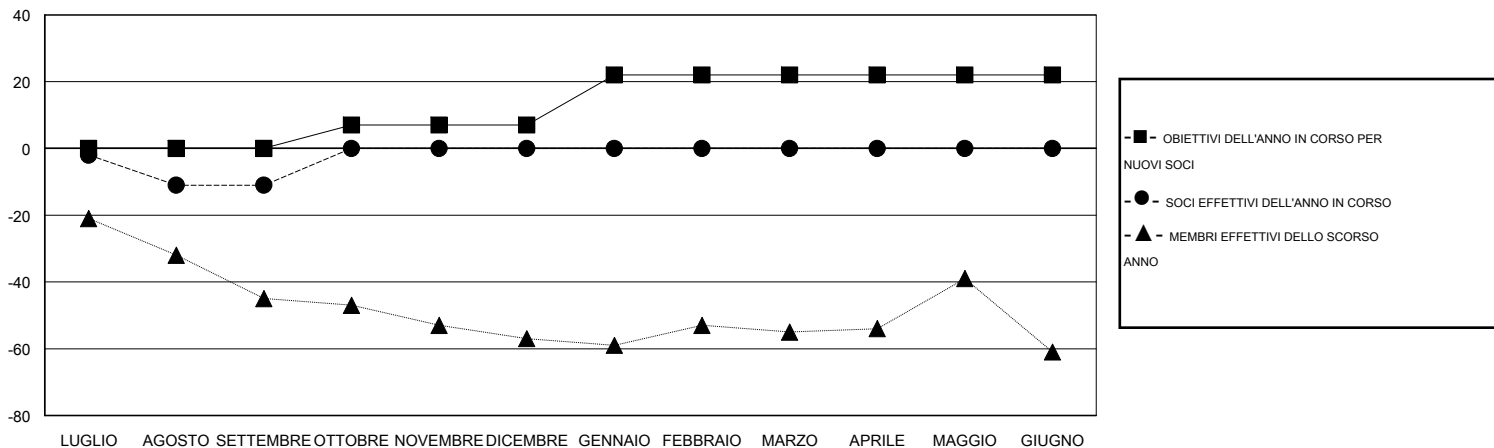

# MONTHLY MEMBERSHIP PROGRESS REPORT

District 108TA3

Results as of: 9/30/2016

GMT: Elena Appiani

SEDE ITALY

GMT AREA COSTITUZIONALE 4

Club					Soci				
RISULTATI PER 2016-2017					RISULTATI PER 2016-2017				
TRIMESTRE	OBIETTIVO PER NUOVI CLUB	NUOVI CLUB	CLUB CANCELLATI	CRESCITA/PERDITA NETTA	TRIMESTRE	OBIETTIVO PER NUOVI SOCI	SOCI FONDATAORI E NUOVI	SOCI DIMISSIONARI	CRESCITA/PERDITA NETTA
LUGLIO/AGOSTO/SETTEMBRE	0	0	0	0	LUGLIO/AGOSTO/SETTEMBRE	0	29	40	-11
OTTOBRE/NOVEMBRE/DICEMBRE	0	0	0	0	OTTOBRE/NOVEMBRE/DICEMBRE	7	0	0	0
GENNAIO/FEBBRAIO/MARZO	0	0	0	0	GENNAIO/FEBBRAIO/MARZO	15	0	0	0
APRILE/MAGGIO/GIUGNO	0	0	0	0	APRILE/MAGGIO/GIUGNO	0	0	0	0

CUMULATIVO DEGLI OBIETTIVI E NUOVI CLUB EFFETTIVI

CUMULATIVO DEGLI OBIETTIVI E SOCI EFFETTIVI

CLUB CANCELLATI: 0	13 CLUBS OF 51 HA/HANNO AGGIUNTO 1 O PIU' SOCI NUOVI	<b>DISTRIBUZIONE DEL SESSO</b>
		UOMO 1,246 (77.68%)
		DONNA 358 (22.32%)
<b>SOCI DIMESSI</b>	<a href="#">CLICCARE QUI PER I DATI SULLO STATO DEL CLUB</a>	SOCI DI NUCLEI FAMILIARI 0
DEFUNTI 3		CAPOFAMIGLIA 0
CLUB CANCELLATO 0		NON CAPOFAMIGLIA 0
ALTRO 37		
<b>TOTALE 40</b>		